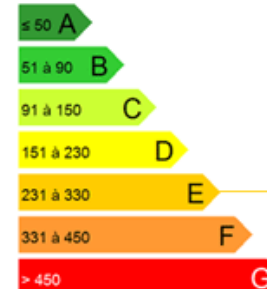

Maison Individuelle ERQUINGHEM-LYS

355 000€

MAISON INDIVIDUELLE

SOUS COMPROMIS DE VENTE En exclusivité, plain pied individuel / 670 m², en parfait état, idéalement situé, comprenant : Hall d'entrée, salon séjour, cuisine équipée, véranda de 19 m², une salle de bains, 3 chambres. Sous sol complet de 80 m² aménagé avec une chambre et une salle de bains, buanderie, atelier garage. Jardin clos et arboré. Honoraires charge vendeur.

Logement économe

Logement énergivore

Logement

263
kWh / m².an

Faible émission de GES

Forte émission de GES

Logement

8
Kg CO₂ / m².an