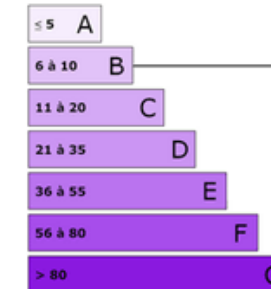

Maison Individuelle ERQUINGHEM-LYS

355 000€

MAISON INDIVIDUELLE

SOUS COMPROMIS DE VENTE En exclusivité, plain pied individuel / 670 m², en parfait état, idéalement situé, comprenant : Hall d'entrée, salon séjour, cuisine équipée, véranda de 19 m², une salle de bains, 3 chambres. Sous sol complet de 80 m² aménagé avec une chambre et une salle de bains, buanderie, atelier garage. Jardin clos et arboré. Honoraires charge vendeur.

Logement économe

Logement énergivore

Logement

263
kWh / m².an

Faible émission de GES

Forte émission de GES

Logement

8
Kg CO₂ / m².an