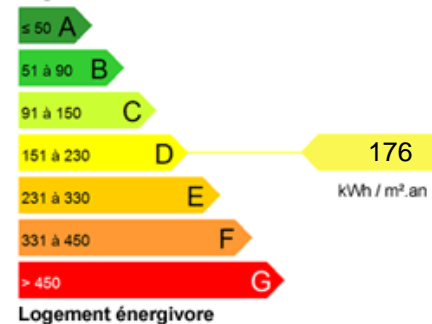

Maison SAILLY SUR LA LYS

390 000€

MAISON INDIVIDUELLE SEMI-PL-PIED

Dans la campagne de Sailly-sur-la-Lys, cette charmante maison individuelle en semi plain pied, offre 197 m² habitables. Elle est idéalement bâtie dans un environnement paisible, sur une parcelle de + de 1100 m². Comprenant au rdc un vaste hall d'entrée, un salon séjour lumineux avec insert bois, ouvert sur une cuisine équipée, un bureau, 2 chambres, une salle de bains et une véranda de 40 m². A l'étage, un palier dessert une seconde salle de bains, 2 chambres et un dressing. Un...

Logement économe

Logement

Faible émission de GES

Logement