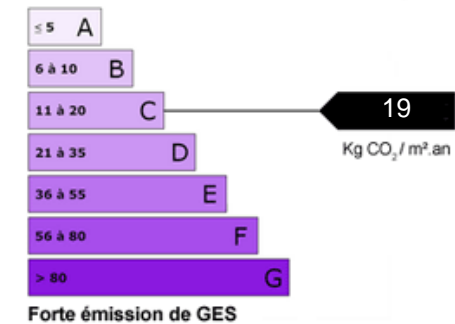

Logement

Faible émission de GES